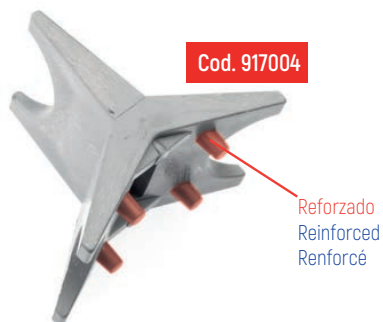

**SEPARADORES PARA ENCOFRADOS**

Formwork spacers / Séparateurs pour coffrage

**SEPARADOR CONDOR**

Condor spacer / Séparateur condor

CÓDIGO Code / Code	917004	917011	917028	917035
MEDIDAS Sizes/ Mesures	20 mm	30 mm	40 mm	50 mm
UDS. BOLSA Units Bag / Unités sac	1.000	500	500	500
UDS PALET Units pallet / Unités pallet	90.000	48.000	20.000	18.000