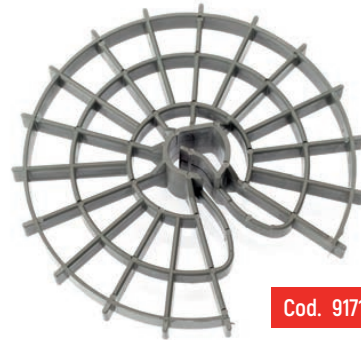

**SEPARADORES PARA ENCOFRADOS**

Formwork spacers / Séparateurs pour coffrage

**SEPARADOR CONDOR**

Condor spacer / Séparateur condor

CÓDIGO Code / Code	917004	917011	917028	917035
MEDIDAS Sizes/ Mesures	20 mm	30 mm	40 mm	50 mm
UDS. BOLSA Units Bag / Unités sac	1.000	500	500	500
UDS PALET Units pallet / Unités pallet	90.000	48.000	20.000	18.000

Cod. 917172

Separador timón  
Rudder spacer  
Separateur gouvernail

**SEPARADOR TIMÓN**  
Rudder spacer / Separateur gouvernail

					
<b>CÓDIGO</b> Code / Code	<b>917103</b>	<b>917110</b>	<b>917127</b>	<b>917134</b>	<b>917141</b>
<b>MEDIDAS</b> Sizes/ Mesures	20 mm	25 mm	30 mm	35 mm	40 mm
<b>ØVARILLA</b> Ø Dipstick / Ø Tige	6 - 12	6 - 12	6 - 14	6 - 14	12 -20
<b>UDS. BOLSA</b> Units Bag / Unités sac	1.000	1.000	500	500	200
<b>UDS. PALET</b> Units pallet Unités pallet	48.000	40.000	18.000	14.000	10.400